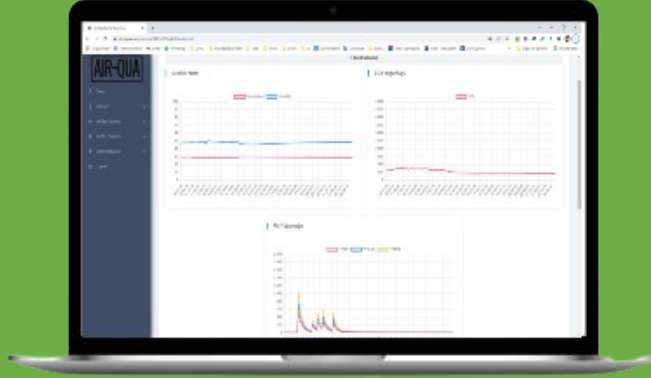

# CO2 MONİTÖR

USB BESLEMELİ

**YÜKSEK KALİTELİ, KULLANIMI KOLAY  
KARBONDİOKSİT, SICAKLIK VE BAĞIL NEM MONİTÖRÜ.**

- eCO2, daha fazla havalandırma gerektiğini tavsiye eden, yüksek kaliteli bir Yerli Üretim CO2 Monitörüdür.
- "tak ve çalıştır" çözümü
- duvara monte edilebilir (standart), bu nedenle eCO2 hem taşınabilir hem de sabit bir çözüm olarak kullanılabilir.
- eCO2'yi bir Laptop veya PC, Akıllı Telefonuna bağladığınızda, ücretsiz tarayıcı uygulaması eCO2 ayarlarınızın tamamen özelleştirilmesine ve önceki 30 güne ait okumaların görüntülenmesine olanak tanır.

# KAPALI ORTAMLARDA VİRÜSLERİN HAVADAN GEÇİŞİ İLİŞKİN RİSKİ AZALTMANIZA YARDIMCI OLUR

- eCO2 Monitörü
- USB Şebeke Adaptörü (isteğe bağlı)
- 2m USB Kablosu (isteğe bağlı)
- tarayıcı uygulaması
- 30 günlük geçmiş veriler görüntülenebilir
- Sıcaklık ve RH % Okumaları
- Boyutlar:Y:125 mm x G:116 mm x D:33 mm